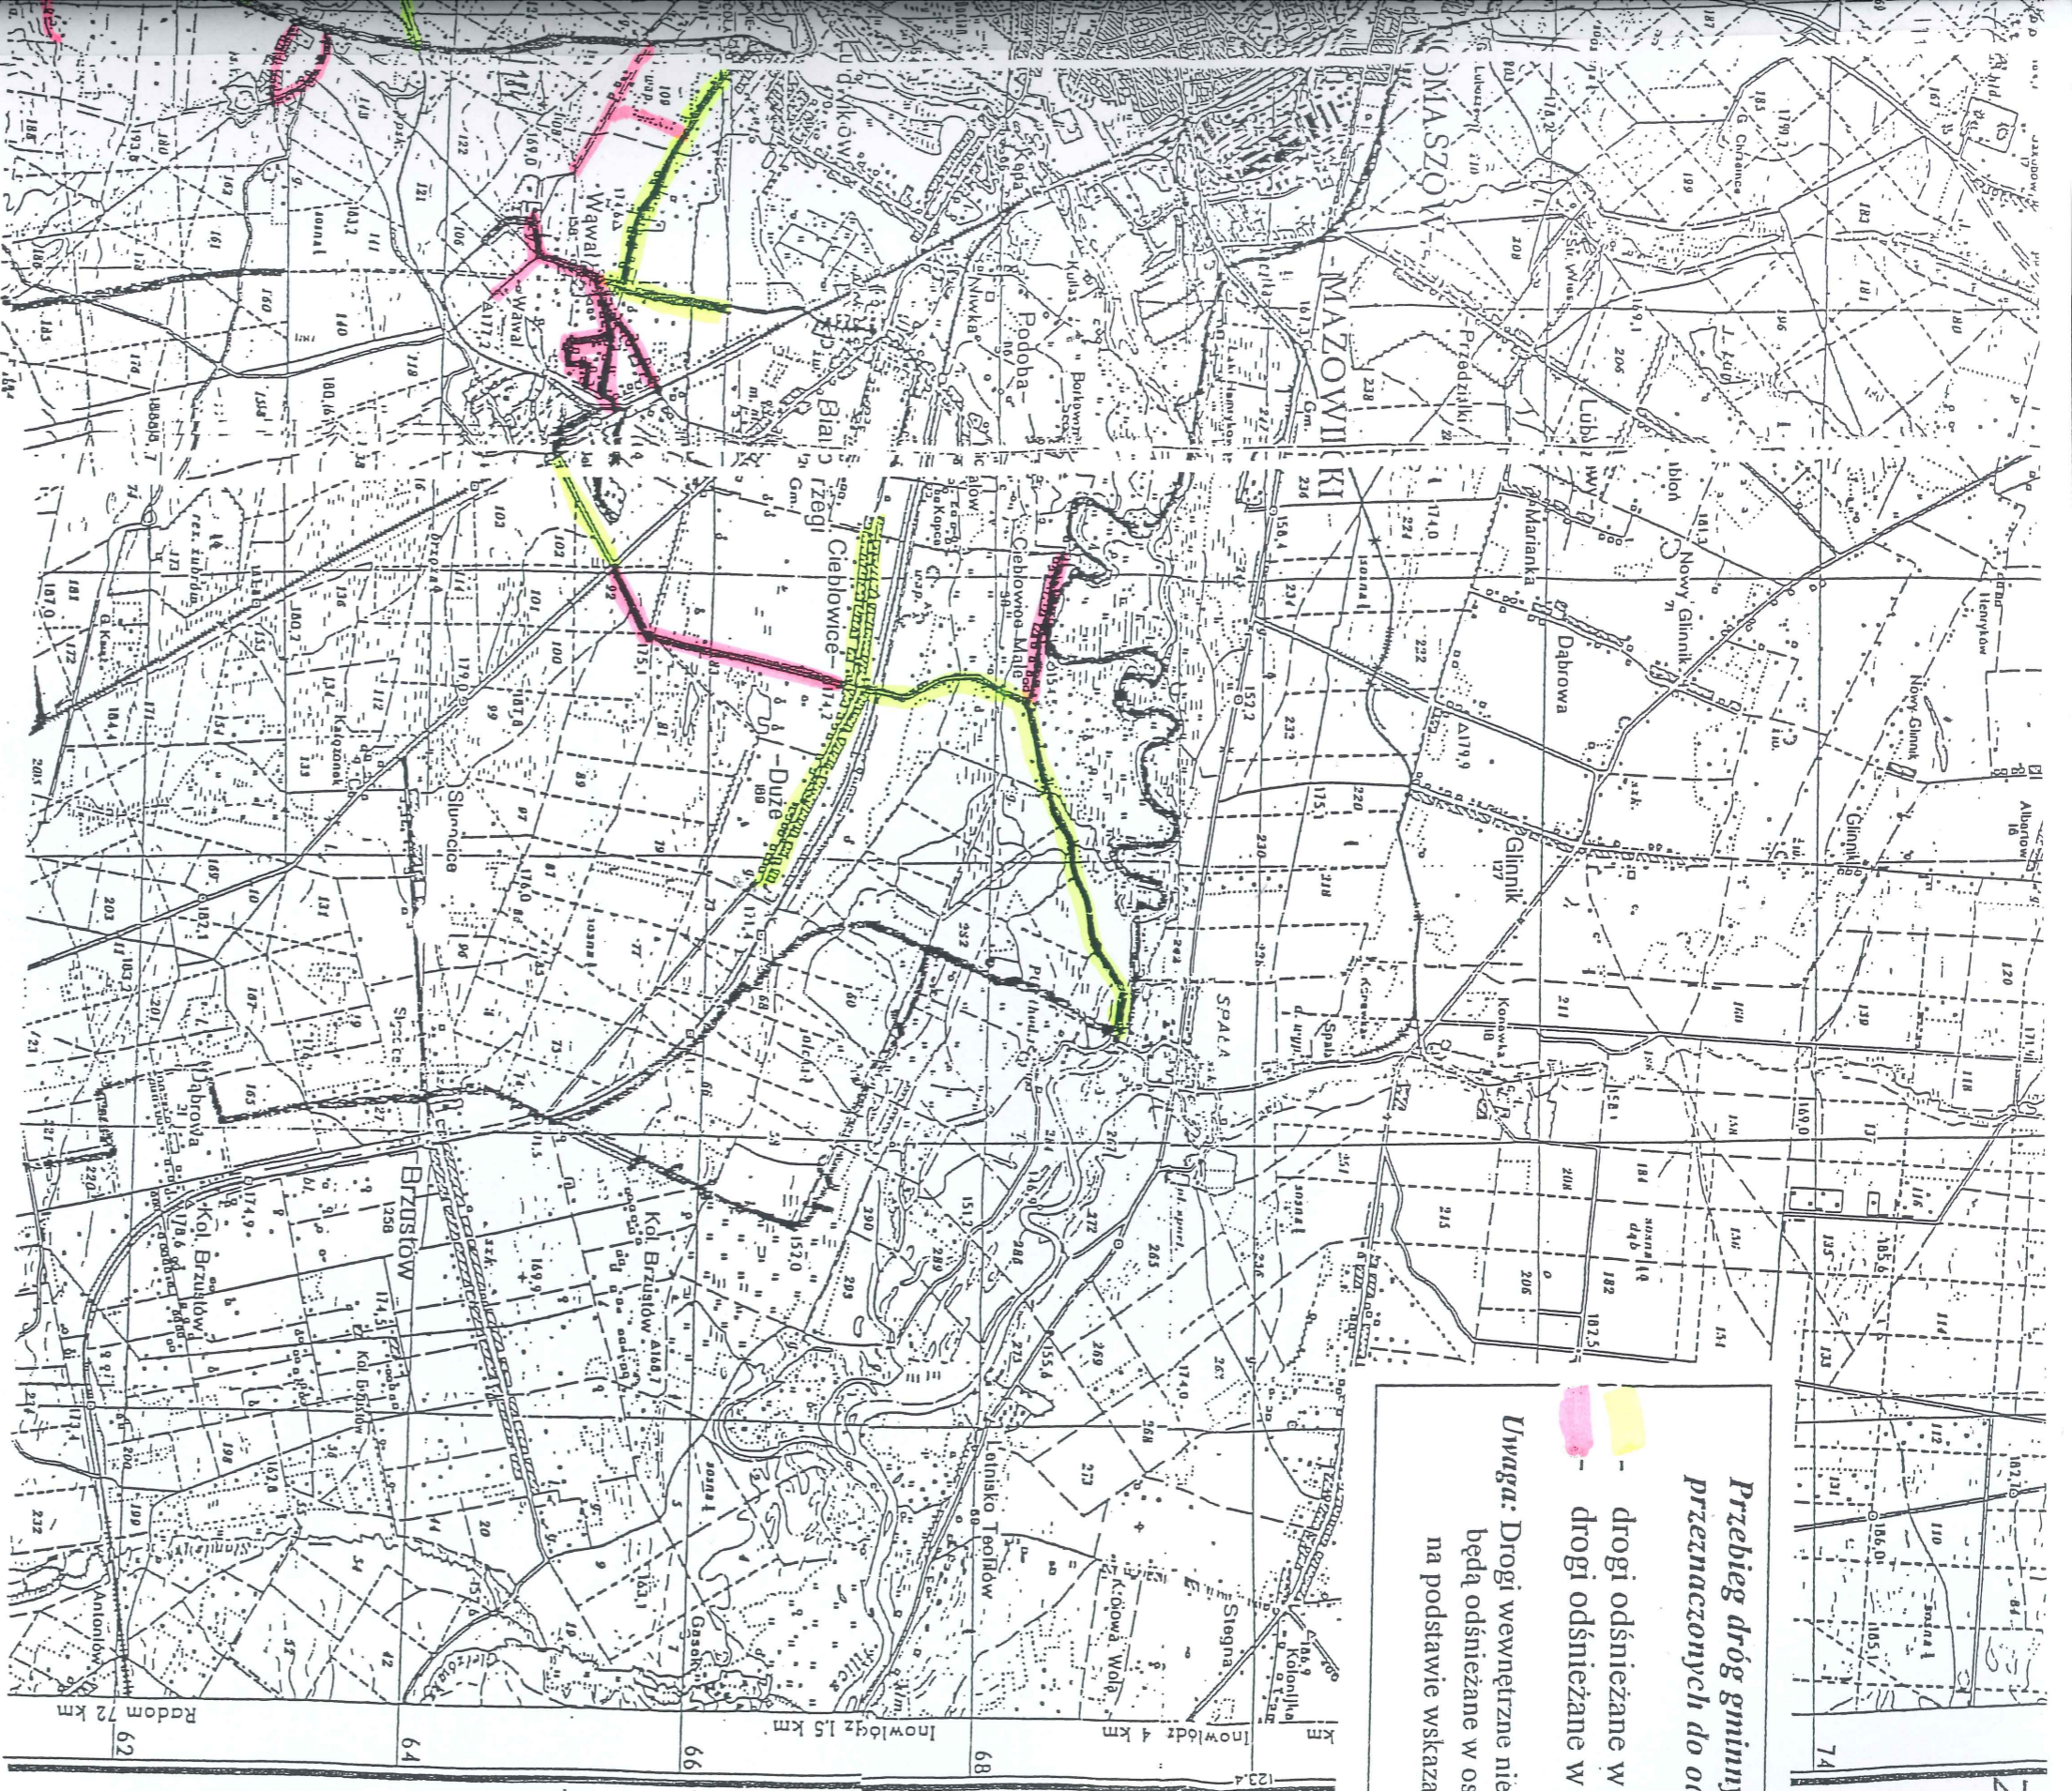

Letniskiana
Cavelinow
Iwarka
Iwarka

ul. Zdobloną
ul. Cejchiana

0 1 2 3 4 5 6 7 8 9 10
 nie ma
 Kosciół
 Laskowicka, 1
 Stacja benzyn
 Transformator
 linia telefoni

**Przebieg dróg gminnych
 przeznaczonych do odsieniania**

— drogi odsieniane w I kolejności
 — drogi odsieniane w II kolejności

Uwaga: Drogi wewnętrzne nieoznaczone
 będą odsieniane w ostatniej kolejności
 na podstawie wskazań soltysów wsi.

- Droga lokalna
- Droga wiejska
- Droga polna II
- Ścieżka
- Międzynarodow
- Mur lub ogrod.
- Ogródek z k
- Poltek strumie
- Suchy rów
- Wał szlucowy, g
- Granica pastwisk
- Granica wolewk
- Granica gminy
- Pas lasu
- Rzeczki
- Żywnopól, pas kr
- Las wysokopiętny a) iglasty b) liści
- Las rzadki
- Zagajnik
- Krzaki zwarte a) iglaste b) liści
- Sad
- Łąka sucha I podn
- Zarośla, trzciny I s

na Umwel

ul. Tróbloma

ul. Cechowicza